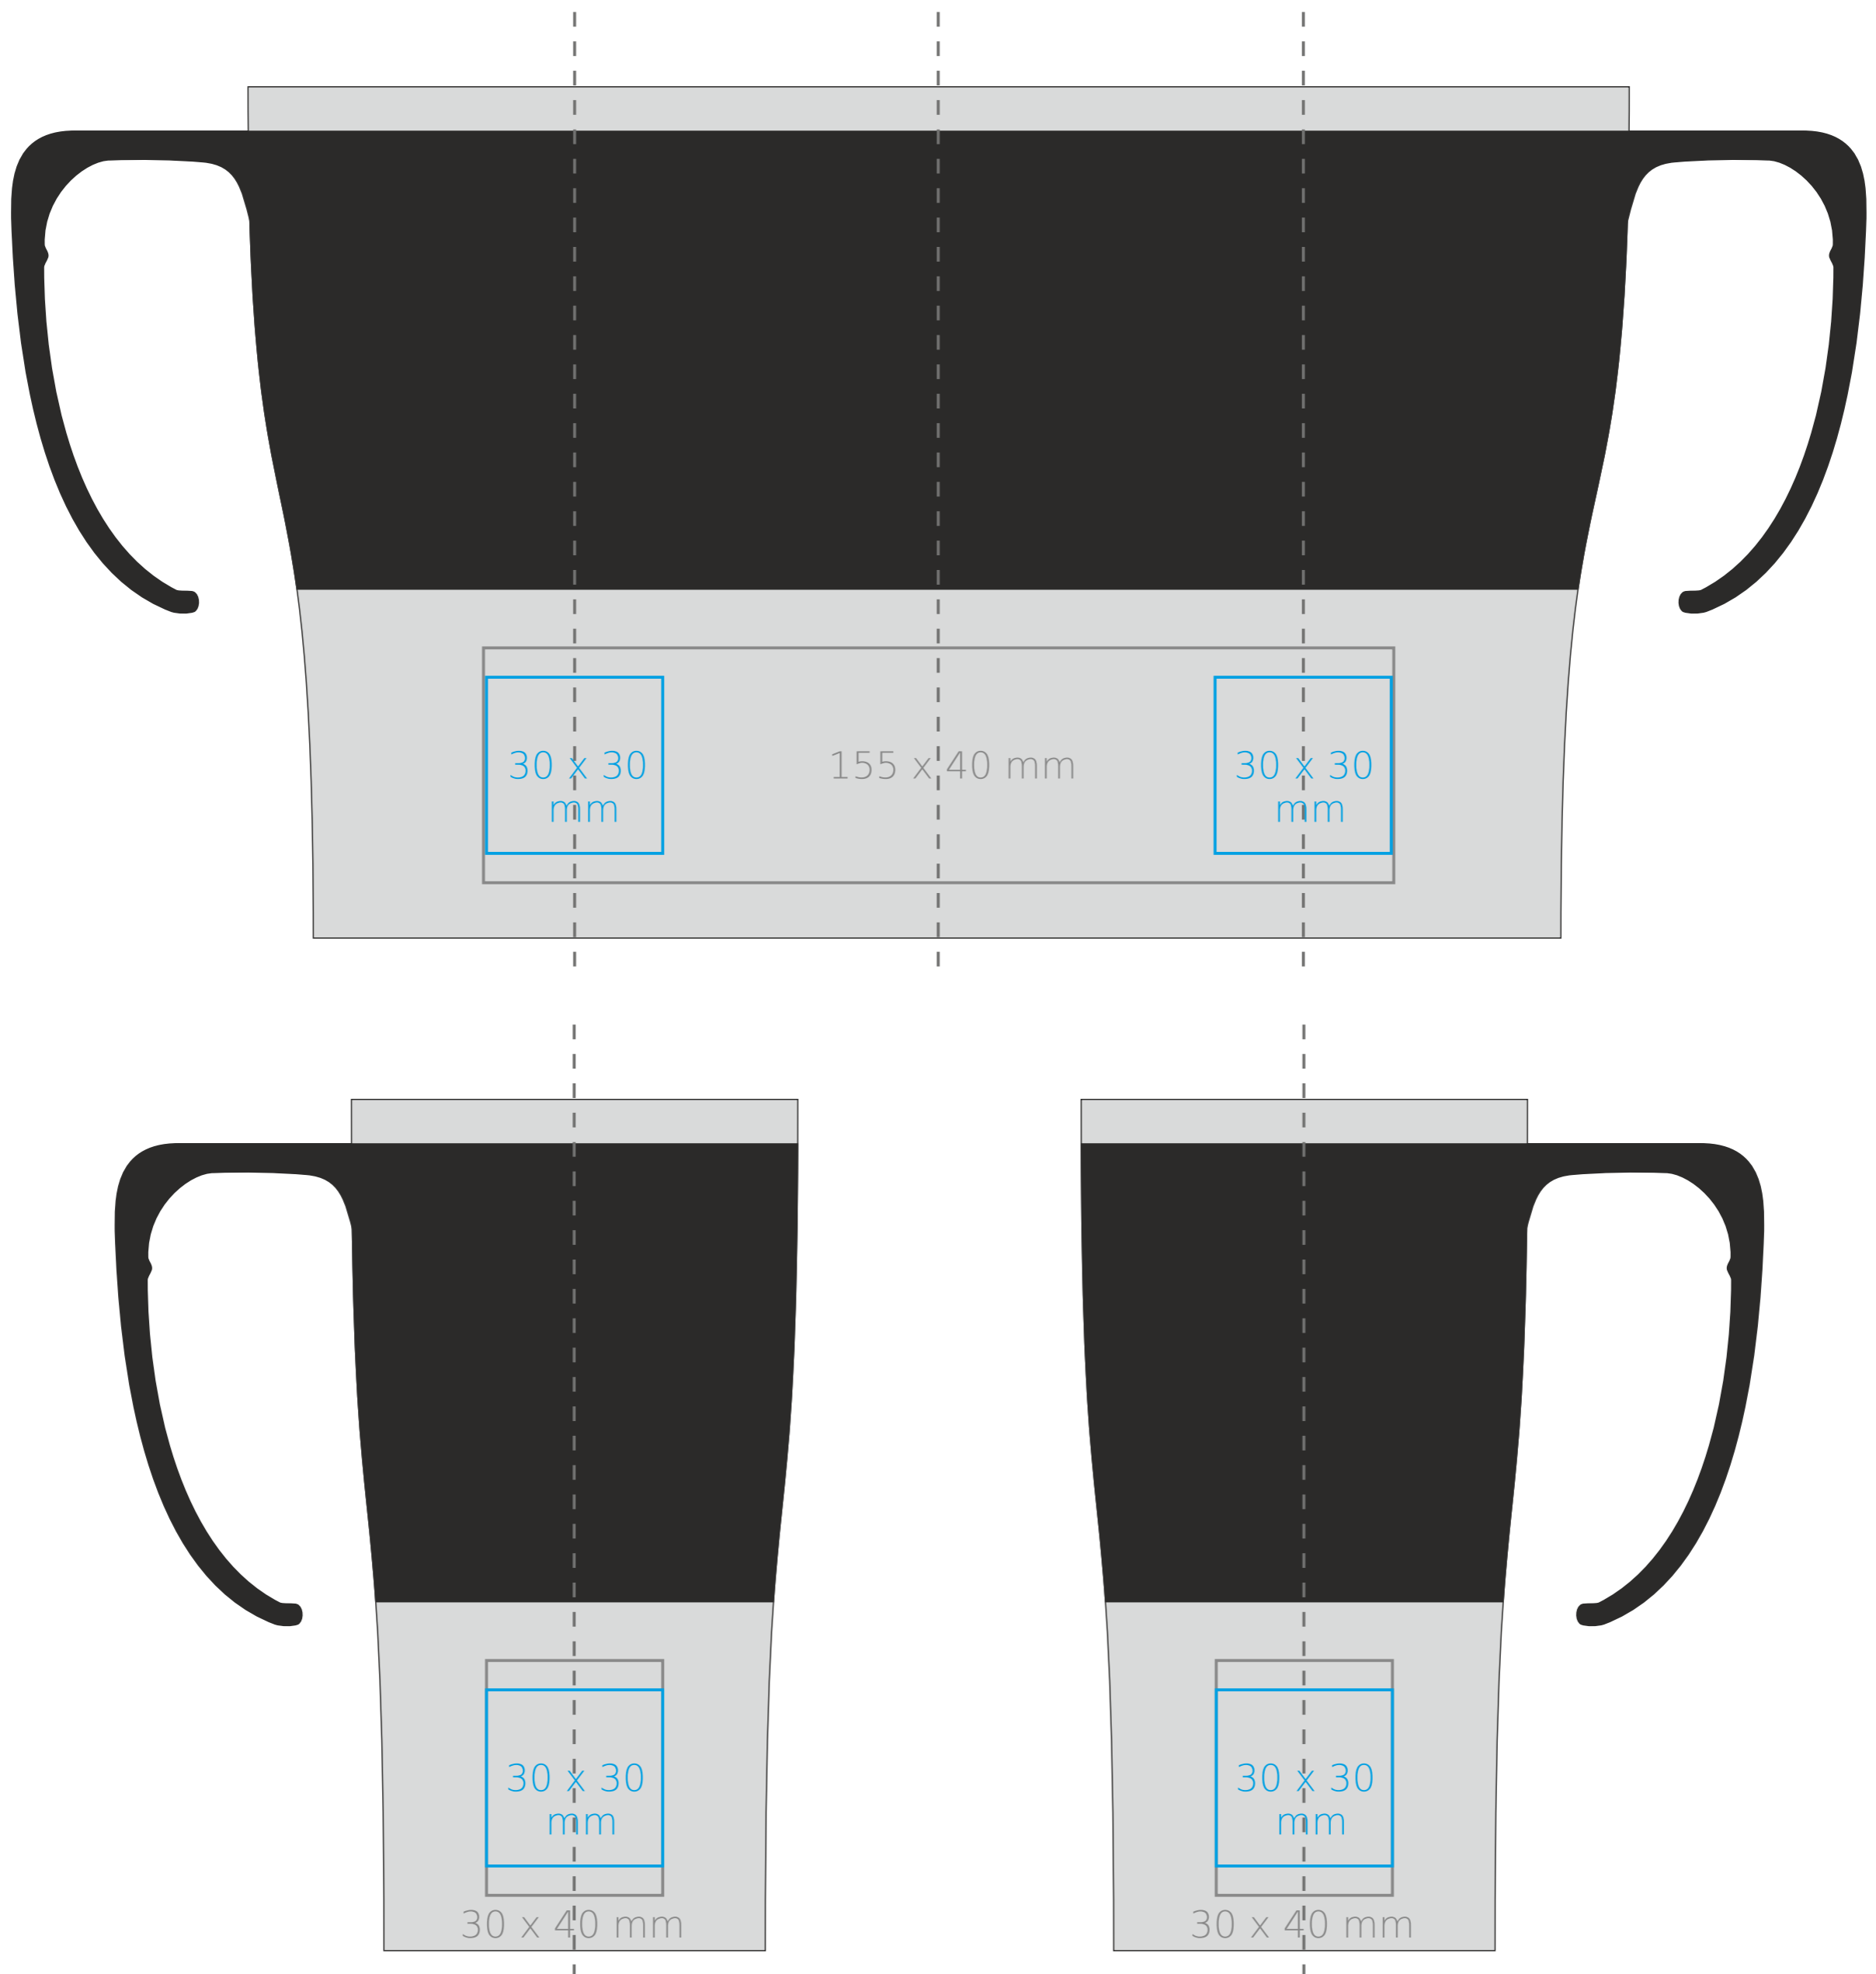

M/078 **Champion**

360 ml / h: 150 mm / Ø 76 mm

*W przypadku projektów dla kalkomanii wybiegających poza standardową powierzchnię nadruku prosimy o kontakt z działem handlowym.

[Jak należy przygotować projekty do druku](#)

legenda

- Grawer laserowy
- Nadruk bezpośredni (Direct Print)